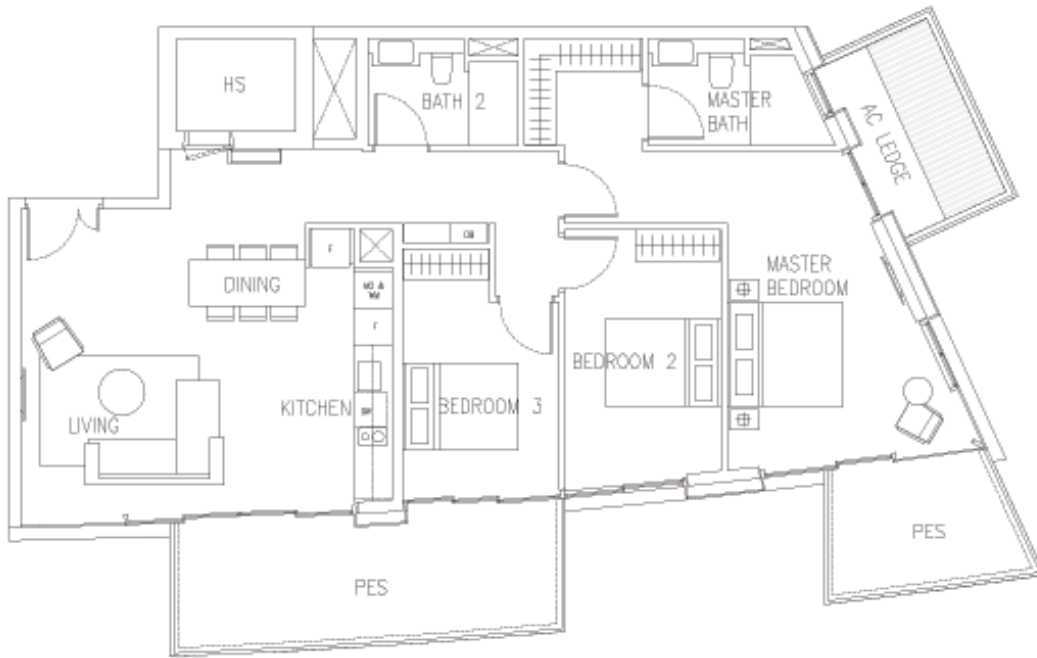

UNIT #04-18

UNIT #03-18

UNIT #02-18

UNIT #01-18

3-BEDROOM (DELUXE)

TYPE C2e

129 sqm to 137 sqm [1389 sq ft to 1475 sq ft]

UNIT #01-32

UNIT #10-32

UNIT #09-32

UNIT #08-32

UNIT #07-32

UNIT #06-32

UNIT #05-32

UNIT #04-32

UNIT #03-32