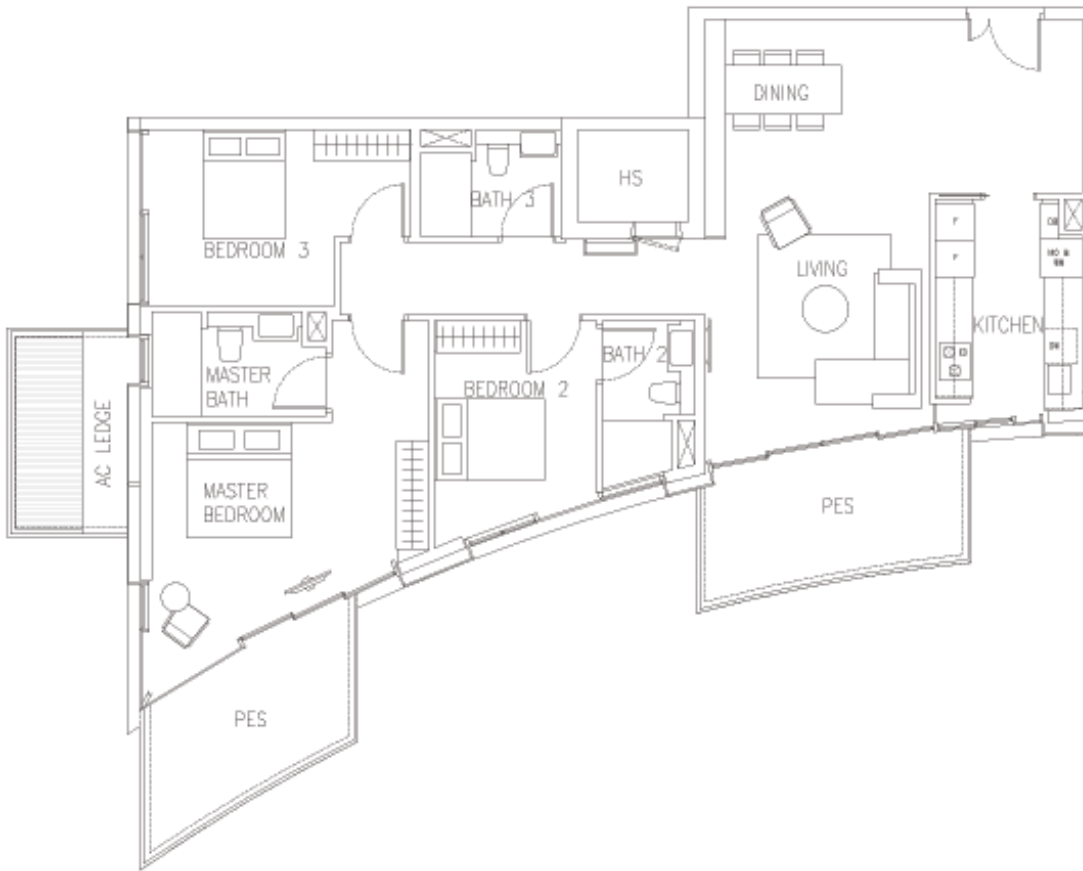

3-BEDROOM (DELUXE)

TYPE C2a

142 sqm TO 147 sqm [1528 sq ft TO 1582 sq ft]

UNIT #01-16

UNIT #07-16

UNIT #08-16

UNIT #05-16

UNIT #04-16

UNIT #03-16

UNIT #02-16

UNIT #01-16

3-BEDROOM (DELUXE)

TYPE C2a

142 sqm TO 146 sqm [1528 sq ft TO 1572 sq ft]

UNIT #01-03

UNIT #08-03

UNIT #07-03

UNIT #06-03

UNIT #05-03

UNIT #04-03

UNIT #03-03

UNIT #02-03

UNIT #01-03

3-BEDROOM (DELUXE)

UNIT #01-30

UNIT #08-30

UNIT #07-30

UNIT #06-30

UNIT #05-30

UNIT #04-30

UNIT #03-30

UNIT #02-30